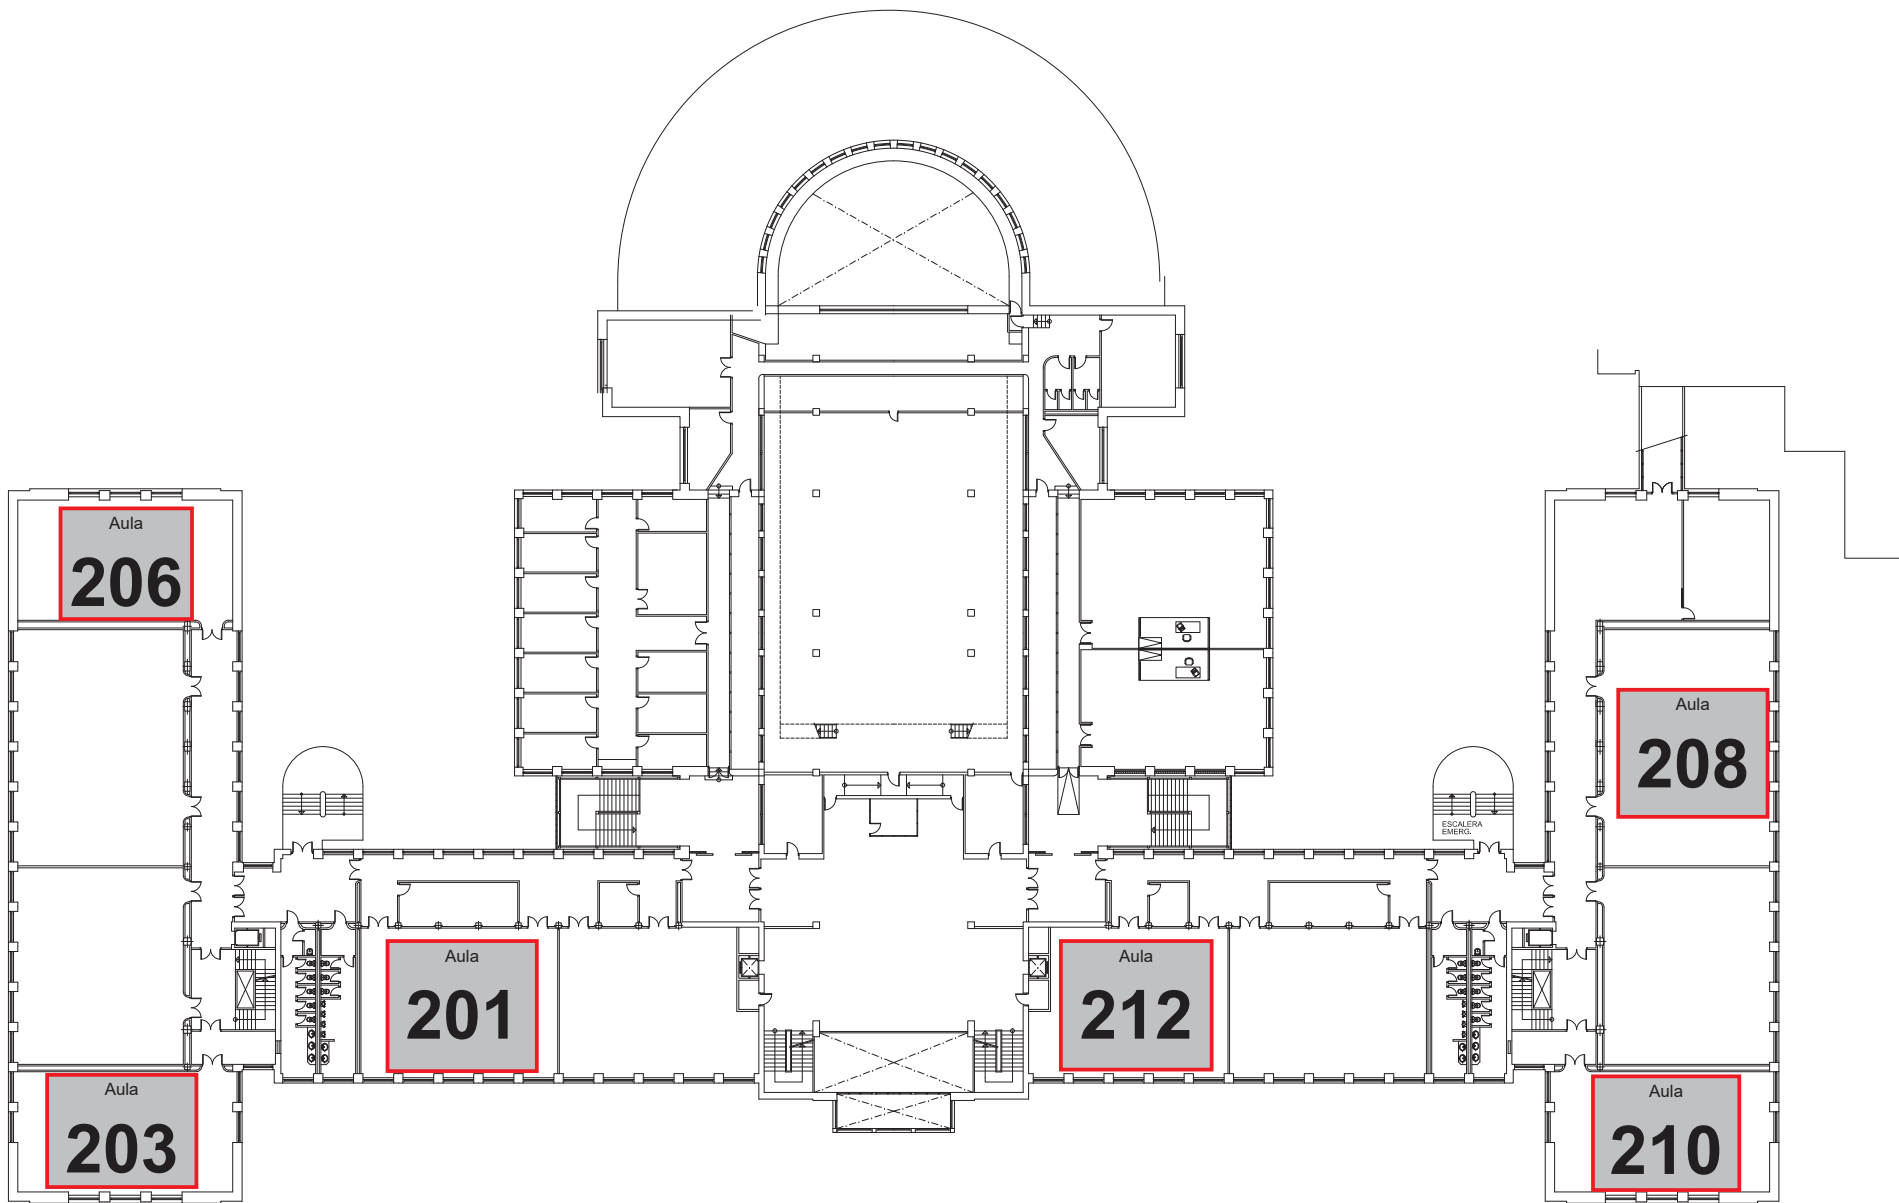


**PUERTA
ACCESO**

dirección:

Plaza Menéndez Pelayo n° 2, Madrid - Facultad de Derecho escala 1:200

plano:

PLANTA BAJA 00

proyector:

dirección:

Plaza Menéndez Pelayo n° 2, Madrid - Facultad de Derecho

escala 1:200

plano:

PLANTA PRIMERA

01

dirección:
Plaza Menéndez Pelayo nº 2, Madrid - Facultad de Derecho
plano:
escala 1:200

PLANTA SEGUNDA

02