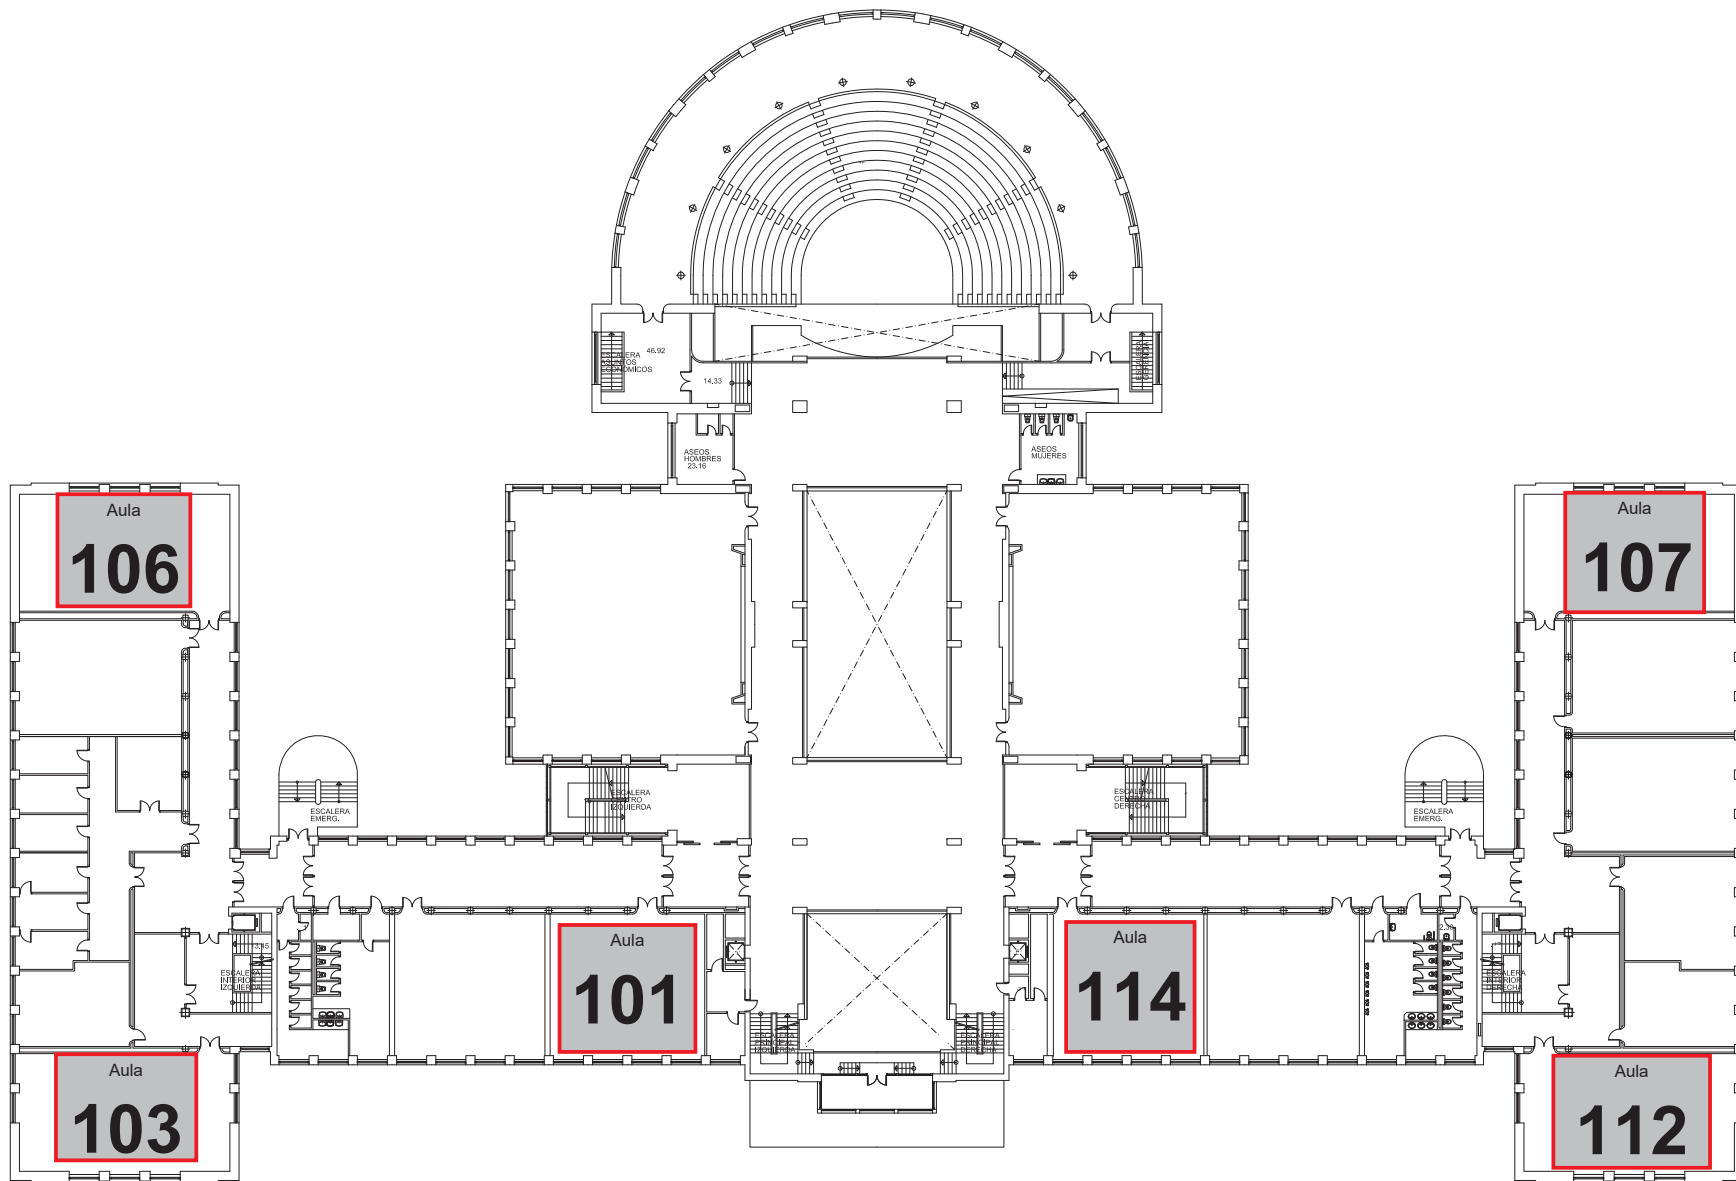


**PUERTA
ACCESO**

dirección:

Plaza Menéndez Pelayo n° 2, Madrid - Facultad de Derecho escala 1:200

plano:

PLANTA BAJA 00

proyector:

dirección:

Plaza Menéndez Pelayo n° 2, Madrid - Facultad de Derecho

escala 1:200

plano:

PLANTA PRIMERA

01

dirección:
Plaza Menéndez Pelayo nº 2, Madrid - Facultad de Derecho
plano:
escala 1:200

PLANTA SEGUNDA

02